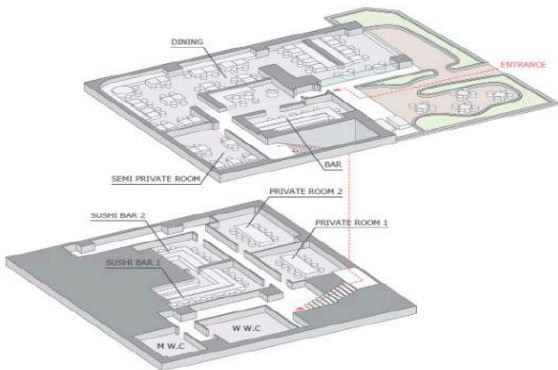

◆shop information◆GENTLE
【ADDRESS】 5-47-6 Jingumae, Shibuya-ku, Tokyo
【TEL】 03-6897-3777
【HOURS】 11:30~23:00(LO.22:00)
【URL】 <https://www.gentle-base.com/>