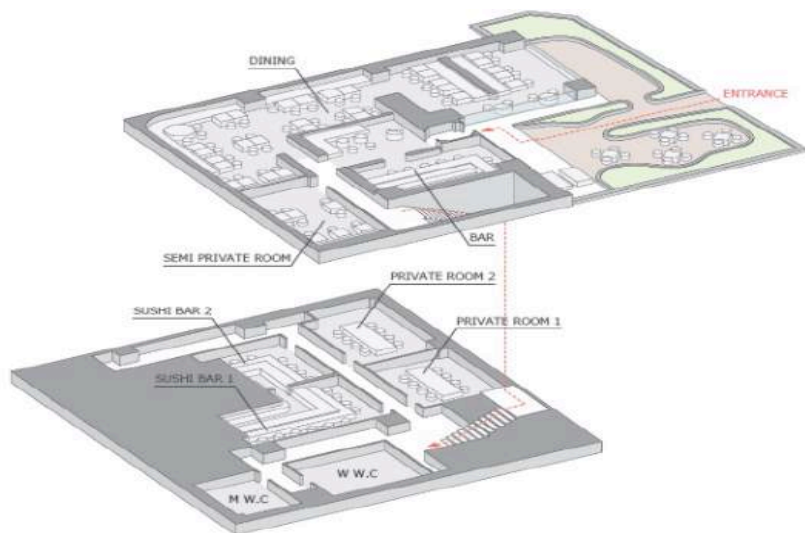

Party Information GENTLE

GENTLEは、1階と地下1階の2層構造で、1つの店舗内に「地中海料理」と「鮨処」という2つの業態を併設しています。「uplift your mood」をコンセプトとし、訪れたお客様が「ちょっとアがる」瞬間を様々な要素で提供しております。

		収容人数	利用可能時間	最低保証料金 (平日)	最低保証料金 (土日祝)
Dining	1Fフロア	着席~80名 立食~130名	3時間30分 ※搬入出時間含め	ランチ ¥ 300,000 (税別) ~	ランチ ¥ 400,000 (税別) ~
				ディナー ¥ 400,000 (税別) ~	ディナー ¥ 500,000 (税別) ~
鮨処	B1フロア	着席~30名 立食~50名		ランチ ¥ 200,000 (税別) ~	ランチ ¥ 300,000 (税別) ~
				ディナー ¥ 300,000 (税別) ~	ディナー ¥ 400,000 (税別) ~
完全貸切	1F&B1	着席~110名 立食~180名		ランチ ¥ 500,000 (税別) ~	ランチ ¥ 700,000 (税別) ~
				ディナー ¥ 700,000 (税別) ~	ディナー ¥ 900,000 (税別) ~

タイムテーブル sample (3時間30分貸切)

18:00幹事様入り → 18:30受付 (ドアオープン) → 19:00~21:00パーティー → 21:30完全撤収

※上記料金は、立食or着席のお料理代+2時間30分フリードリンク+音響使用料(マイク・CD・USEN)が含まれております。

※別途サービス料10%を頂戴しております。

※最低保証料金は時期・ご利用人数で変動いたします。お気軽にご相談ください。

※お料理お飲物の内容はお客様の趣旨やお人数様に依りてアレンジ可能です。ご相談くださいませ。

◆店舗概要◆

【店名】 GENTLE
 【所在地】 東京都渋谷区神宮前5-47-6
 【電話】 03-6897-3777
 【営業時間】 11時30分~23時(LO.22時)
 【席数】 120席
 【URL】 <https://www.gentle-base.com/>

Party Information GENTLE

With space on both the 1st floor and a basement floor, GENTLE features both an Italian restaurant and a sushi bar on the same premises. The restaurant has been built around the concept of "uplifting your mood," and will boast a variety of features to add a touch of excitement to the dining experience.